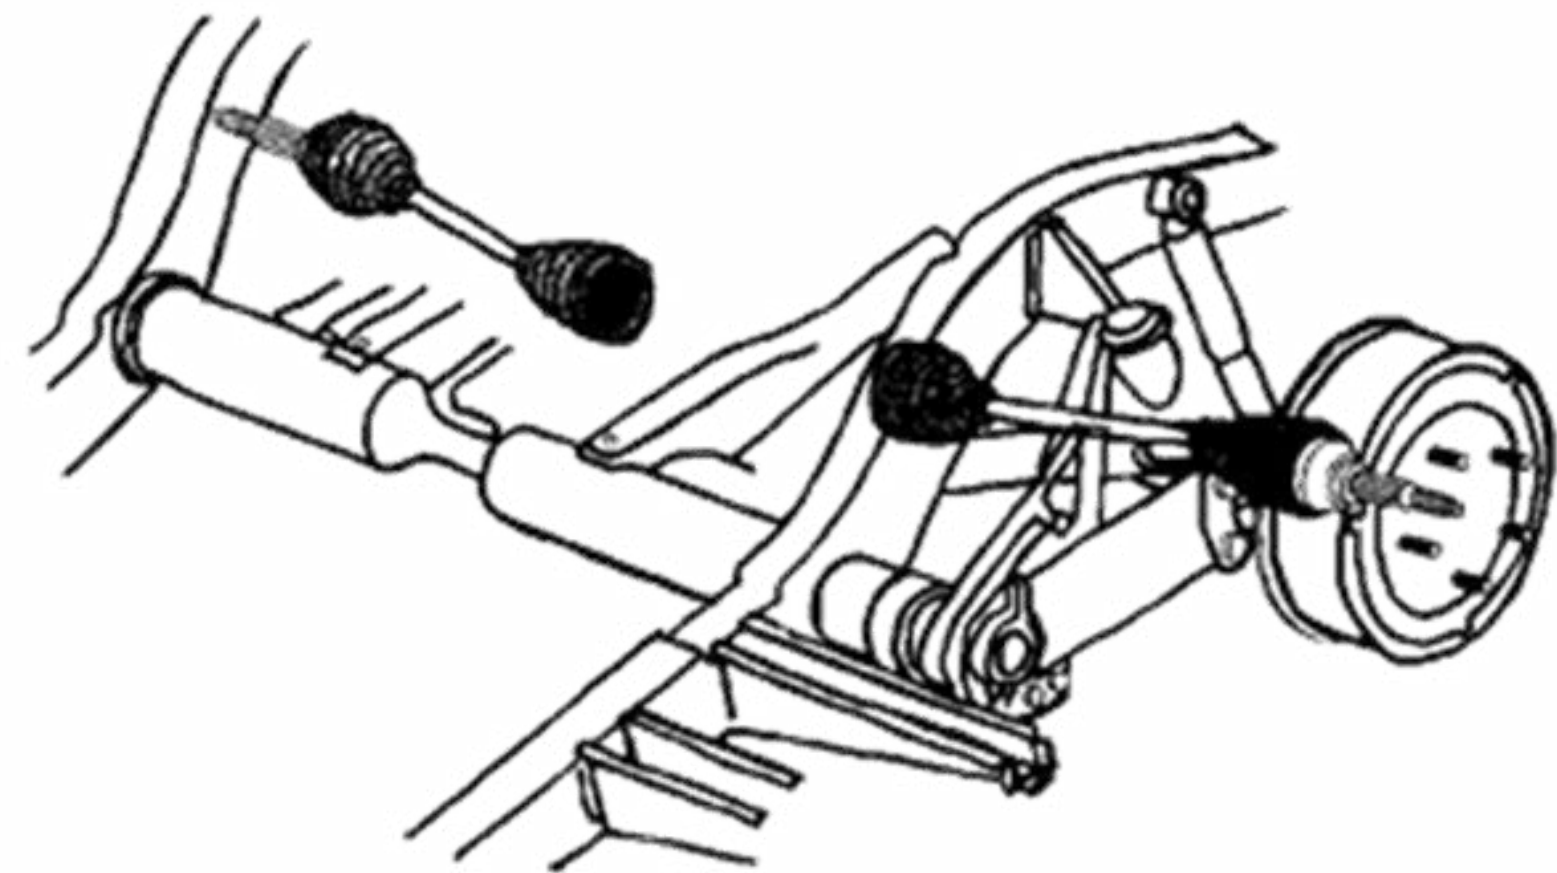

JUNTAS HOMOCINÉTICAS

APLICAÇÃO AUTOMOTIVA

JUNTA FIXA (LADO DA RODA)

Transmite o movimento para as rodas e permite um esterçamento com uma variação de até 47° nos ângulos de movimento. A partir de 47° perde o contato ideal com a pista interna, ocasionando ruídos.

JUNTAS HOMOCINÉTICAS

APLICAÇÃO AUTOMOTIVA

JUNTA DESLIZANTE (LADO DA TRANSMISSÃO)

Permite a variação do comprimento do semieixo nos movimentos da suspensão em um ângulo de trabalho de até 22°.

Existem 3 tipos de juntas deslizantes, VL, Tripoide e D.O.