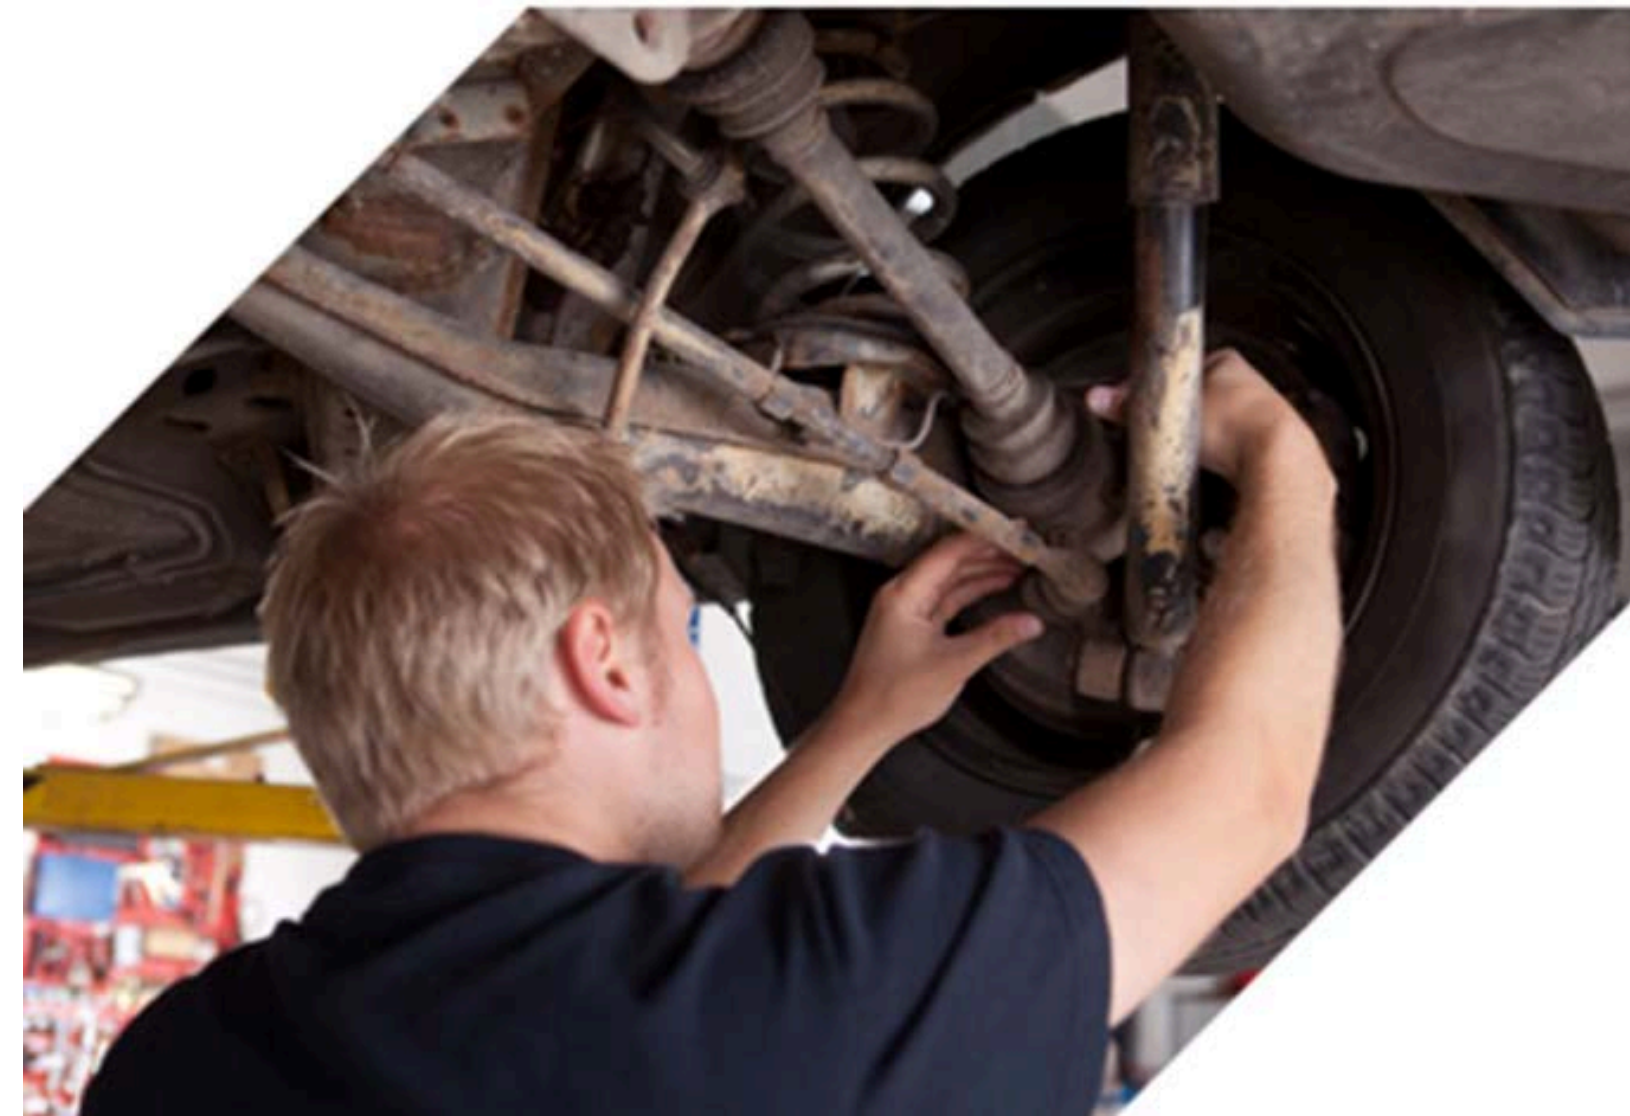

JUNTAS HOMOCINÉTICAS

SINAIS DE DESGASTE

Ao ouvir **estalos no veículo** em linha reta, na aceleração e desaceleração, pode indicar um **desgaste na junta homocinética deslizante**; já com as rodas esterçadas, pode indicar um **desgaste na junta homocinética fixa**.