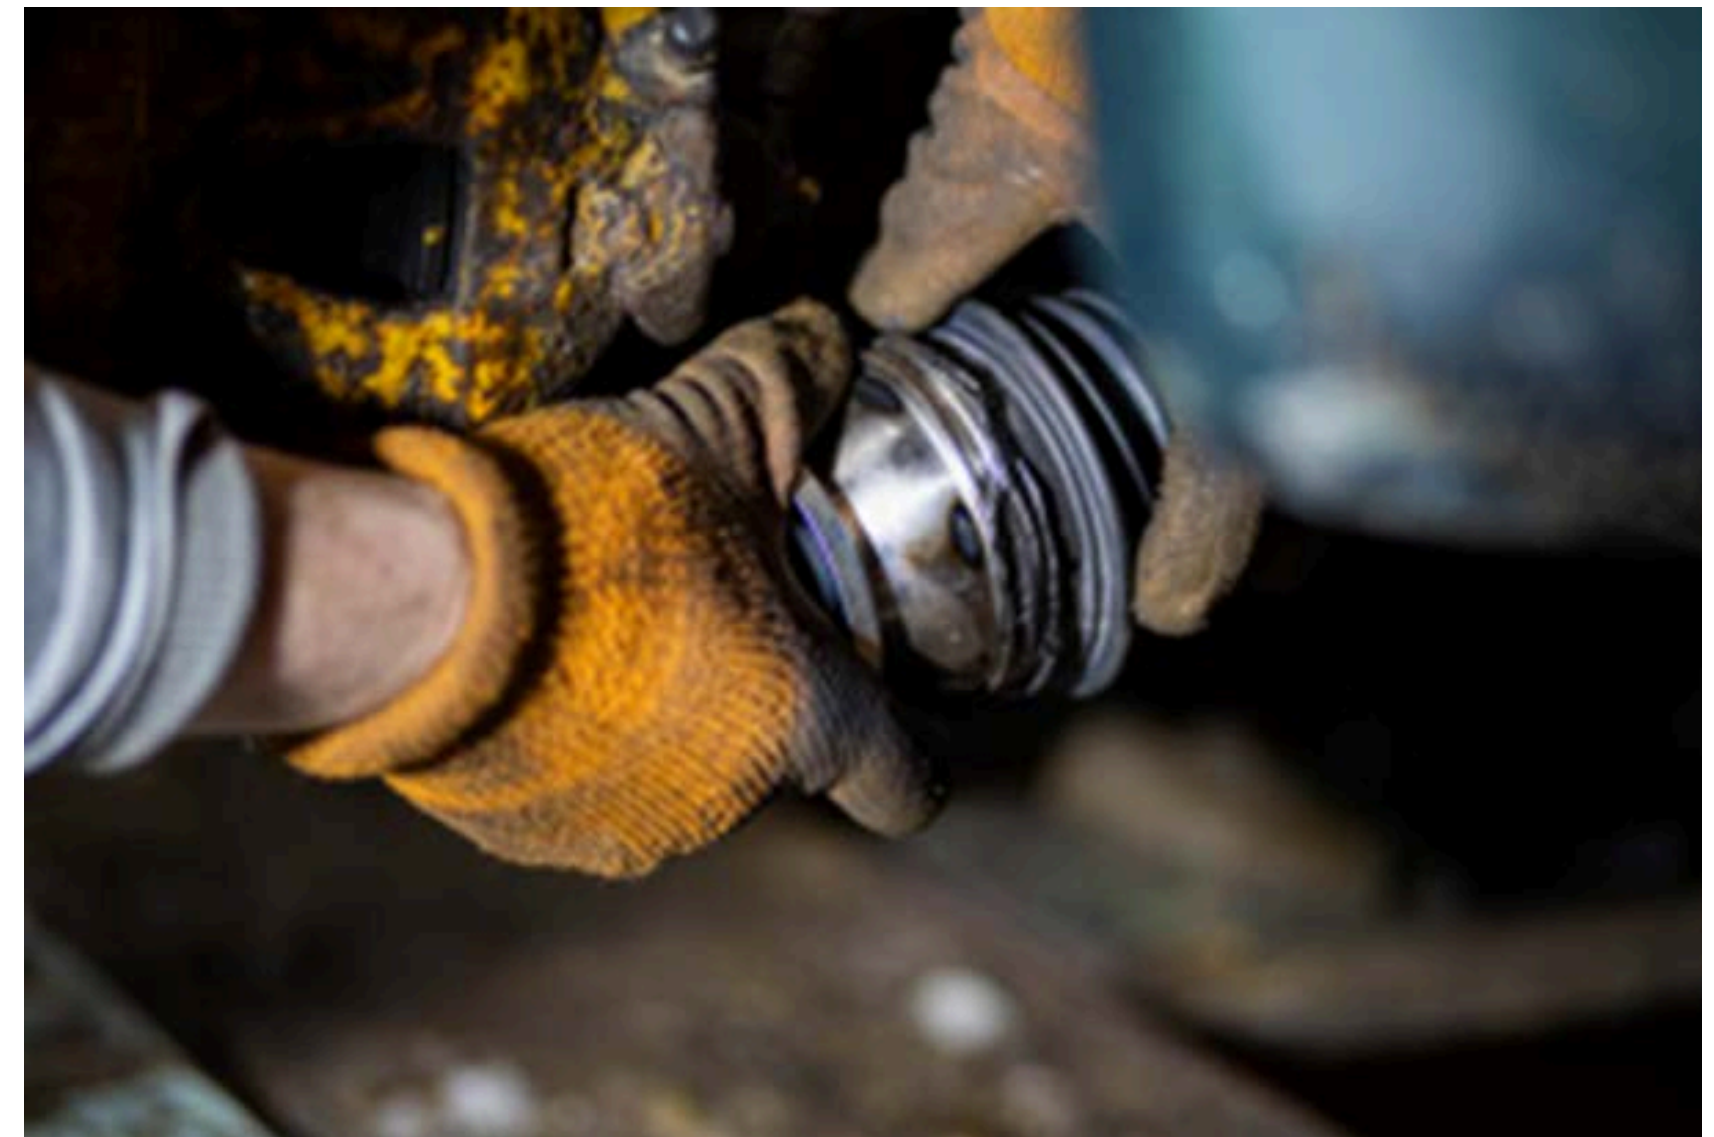

JUNTAS HOMOCINÉTICAS

DURABILIDADE

As juntas homocinéticas são componentes que possuem **longa vida útil**. Fatores como: falta de lubrificação, excesso de carga e torque, desalinhamento do carro, passar por buracos e obstáculos em alta velocidade e arrancadas bruscas diminuem sua **durabilidade**.